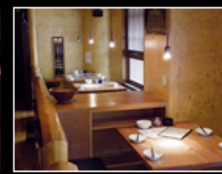

- 食堂（夜は居酒屋です）
- クリーニングサービス
- 自動販売機
- 宅配便
- 近くにコンビニ・ファーストフード店あり
※セブンイレブン、ローソン、マクドナルド

■ 食事

■ 朝食

朝食イメージ(洋食)

朝食イメージ(和食)

■ 夕食

店舗名	麦家Shokudo
住所	東京都羽村市小作台1-4-130MILES 1F
電話	042-555-3844
営業時間	日～木・祭日 17:00-25:00 金曜・土曜・祝前 17:00-27:00